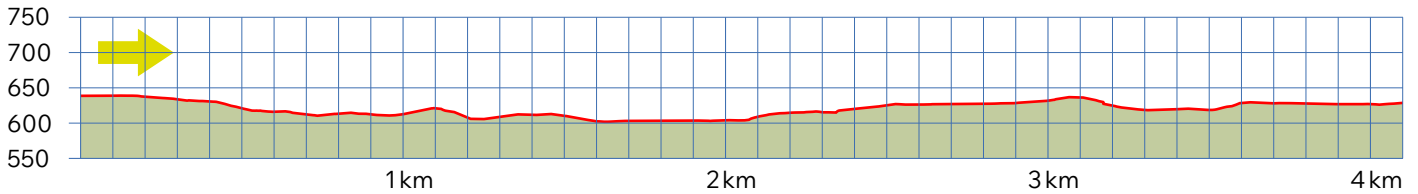

GERENHOLZ

24

8820 WÄDENSWIL

4.1 km

↑74 m
↓84 m

0

m.ü.M.

Parcours Start:
SOB Bahnhof Samstagern