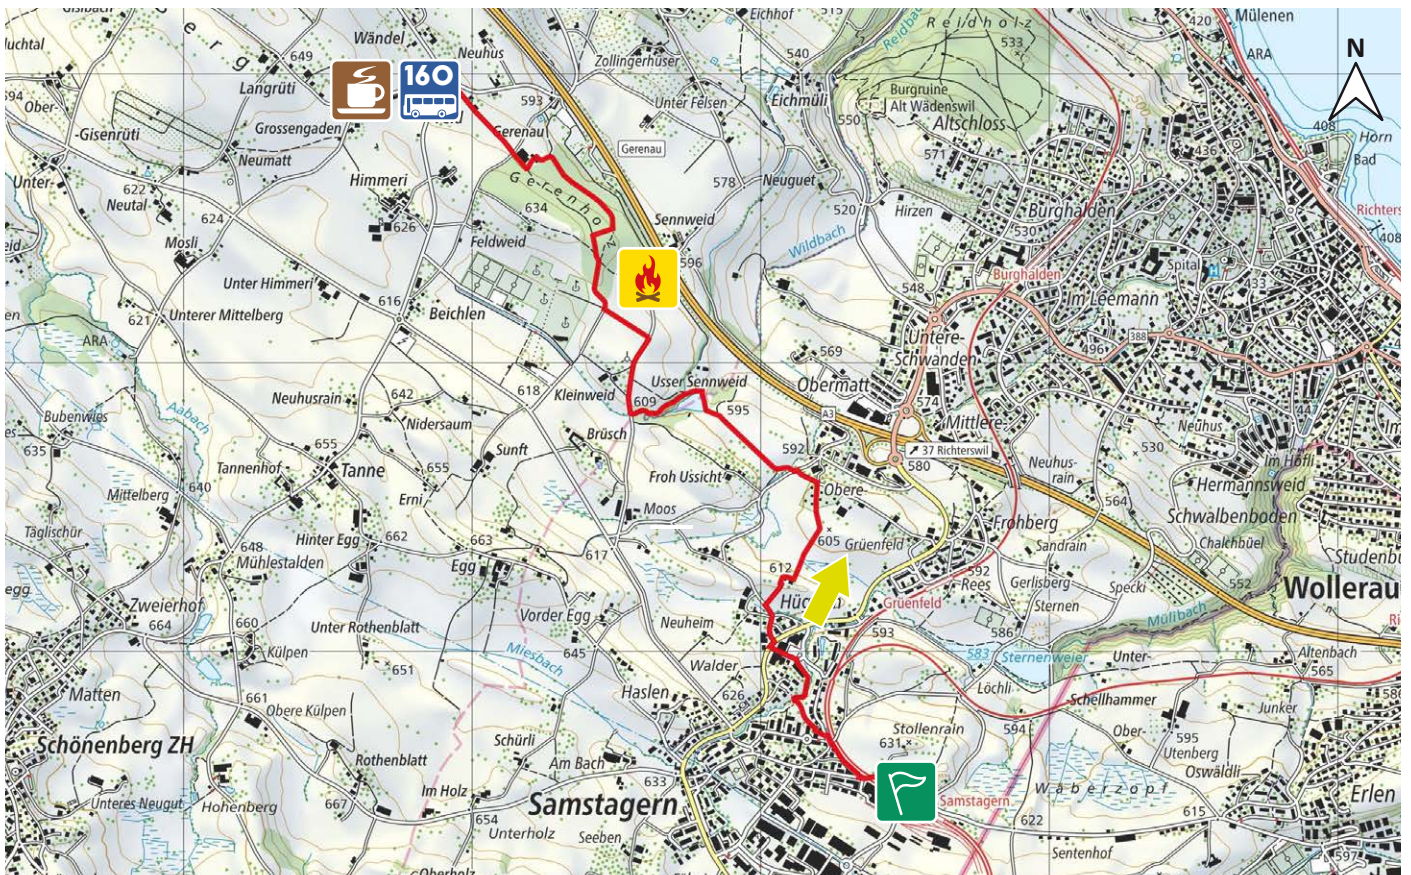

GERENHOLZ

24

8820 WÄDENSWIL

4.1 km

↑74 m
↓84 m

0

m.ü.M.

Parcours Start:
SOB Bahnhof Samstagern

Picknickplatz/Grillstelle

Café Feldbeck

Bushaltestelle Feld